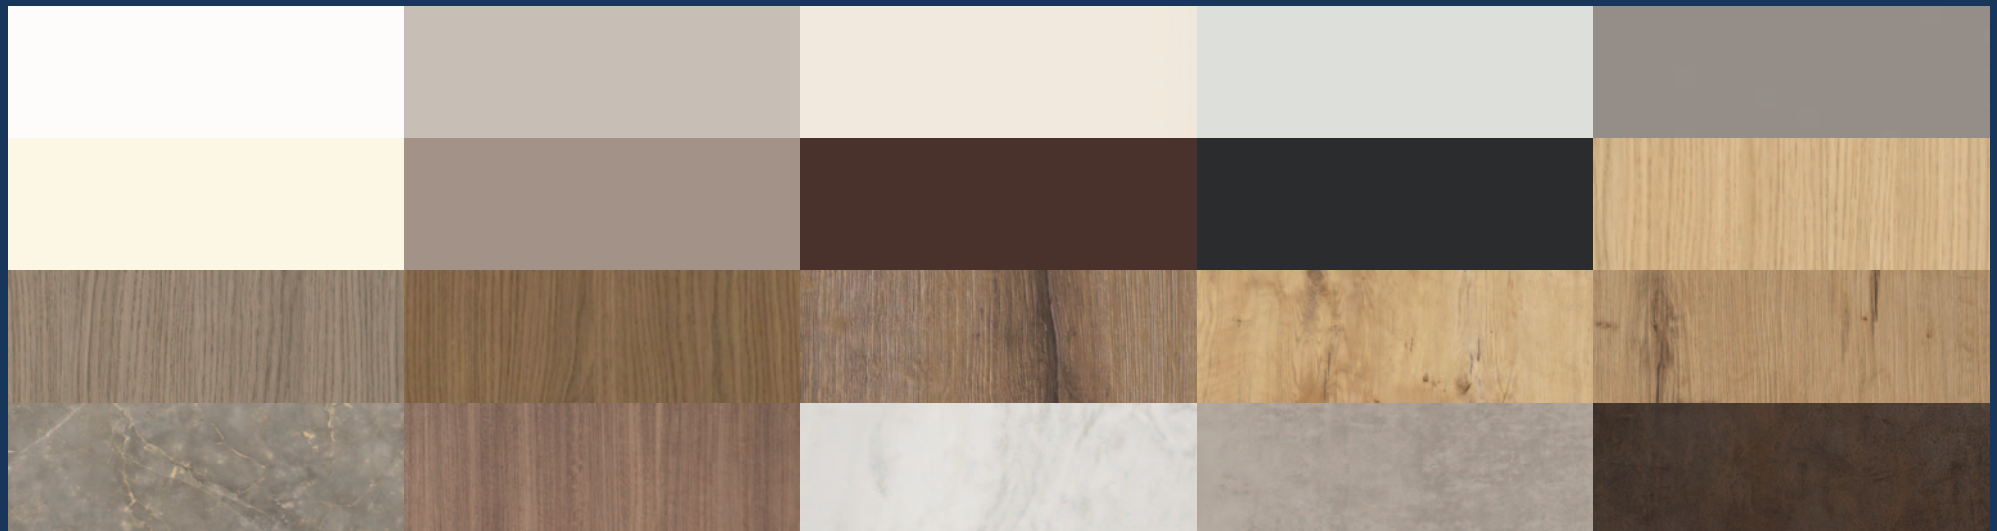

# Fronten

Deze aanbieding is met zorg voor u samengesteld, deze keuken is volledig naar uw eigen smaak in te vullen en te wijzigen. Het is mogelijk om een keuze te maken uit onze uitgebreide Image Project selectie: Fronten in diverse materialen en in verschillende matte en hoogglans kleuren en een ruime hoeveelheid aan handgrepen en knoppen. Onderstaand enkele voorbeelden van de diverse kleuren.